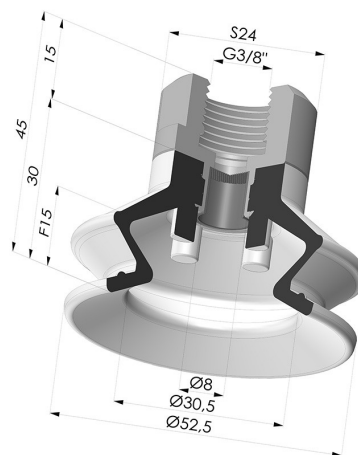

INFORMAÇÕES TÉCNICAS

Altura (em mm) :	45
Categoria :	Com fole
diâmetro do cano interno :	Fêmea G3/8"
diâmetro do lábio de contato :	52,5 mm
Faixa :	ventosa
Força horizontal :	54,5 N
Força vertical :	27 N
Forma :	1,5 foles
Número de foles :	1,5 foles
Série :	97B
Seta :	15 mm

Opções:

Referência da variação:

97B 50PU F38D-4-F

- Cor: Verde
- Dureza da costa: SH60
- Matéria: Poliuretano