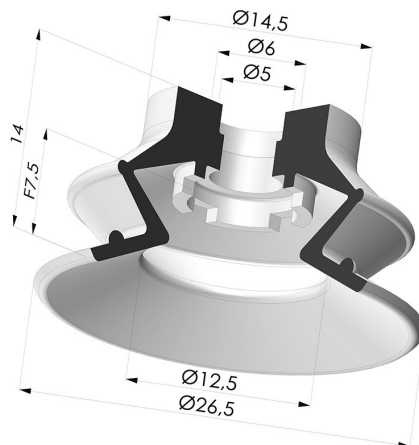

### INFORMAÇÕES TÉCNICAS

<b>Altura (em mm) :</b>	14
<b>Categoria :</b>	Com fole
<b>diâmetro do cano interno :</b>	5 mm
<b>diâmetro do lábio de contato :</b>	26,5 mm
<b>Faixa :</b>	ventosa
<b>Força horizontal :</b>	22 N
<b>Força vertical :</b>	11 N
<b>Forma :</b>	1,5 foles
<b>Número de foles :</b>	1,5 foles
<b>Série :</b>	97C
<b>Seta :</b>	7,5 N

### Opções:

Referência da variação:

#### **97C 25PU A**

- Cor: Verde/Amarelo
- Dureza da costa: SH60 / SH30
- Matéria: Poliuretano