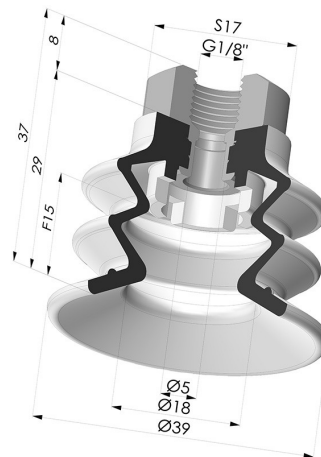

### INFORMAÇÕES TÉCNICAS

<b>Altura (em mm) :</b>	37
<b>Categoria :</b>	Com fole
<b>diâmetro do cano interno :</b>	Fêmea G1/8"
<b>diâmetro do lábio de contato :</b>	40 mm
<b>Faixa :</b>	ventosa
<b>Força horizontal :</b>	49 N
<b>Força vertical :</b>	24,5 N
<b>Forma :</b>	2.5 Foles
<b>Número de foles :</b>	2.5 Foles
<b>Série :</b>	96C
<b>Seta :</b>	15 mm

### Opções:

Referência da variação:

**96C 40PU 18D-2**

- Cor: Verde/Amarelo
- Dureza da costa: SH60 / SH30
- Matéria: Poliuretano

#### Inserto fêmea removível G1/8"

Referência do produto: 9M18-2

#### Ventosa 2.5 Fole Série 96C Ø 40MM

Referência do produto: 96C 40-- A