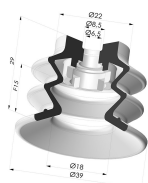

### INFORMAÇÕES TÉCNICAS

<b>Altura (em mm) :</b>	37
<b>Categoria :</b>	Com fole
<b>diâmetro do cano interno :</b>	Fêmea G1/8"
<b>diâmetro do lábio de contato :</b>	40 mm
<b>Faixa :</b>	ventosa
<b>Força horizontal :</b>	49 N
<b>Força vertical :</b>	24,5 N
<b>Forma :</b>	2.5 Foles
<b>Número de foles :</b>	2.5 Foles
<b>Série :</b>	96C
<b>Seta :</b>	15 mm

### Opções:

Referência da variação:

**96C 40PU 18D-2**

- Cor: Verde/Amarelo
- Dureza da costa: SH60 / SH30
- Matéria: Poliuretano

#### Inserto fêmea removível G1/8"

Referência do produto: 9M18-2

#### Ventosa 2.5 Fole Série 96C Ø 40MM

Referência do produto: 96C 40-- A