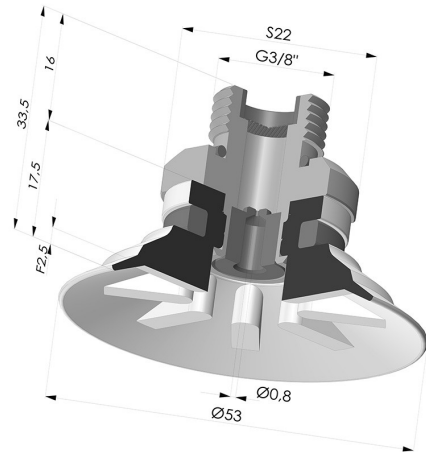

INFORMAZIONI TECNICHE

- Altezza (in mm) :** 33.5
- Categoria :** Piatte
- Corsa :** 2.5 mm
- Diametro del collo interno :** G3/8
- Diametro labbro :** 53
- Forma :** Piatta
- Forza orizzontale :** 96 N
- Forza verticale :** 48 N
- Gamma :** Ventosa
- Numero di soffietti :** 0.5 soffietto
- Serie :** 90

Varianti:

Riferimento variante:
90 50SL 38D-2-GIC

- Colore: Rosso Certificato alimentare CE
- Durezza Shore: SH 60
- Materiale: Silicone

Riferimento variante:
90 50SLT 38D-2-GIC

- Colore: Trasparente Certificato alimentare CE
- Durezza Shore: SH 60
- Materiale: Silicone

Riferimento variante:
90 50NI 38D-2-GIC

- Colore: Nero
- Durezza Shore: SH50
- Materiale: Nitrile

Guida ai materiali:

	Materiale	Codice	Resistenza temperatura (°C)	Flessibilità	Resistenza abrasione	Resistenza UV/Intemperie	Resistenza oli	Compatibilità alimentare	Test di migrazione
	Silicone Rosso Certificato alimentare CE	SL	-60/+250	✓✓✓	✗	✓✓✓	✗	FDA ☞☞	A, B, D2
	Silicone Trasparente Certificato alimentare CE	SLT	-60/+250	✓✓✓	✗	✓✓✓	✗	FDA ☞☞	✗
	Nitrile Nero	NI	-10/+80	✓	✓	✗	✓✓	✗	✗

Prodotti correlati:

Ventosa Piatta Serie 90 Ø 53MM

Riferimento prodotto: 90 50-- A

Insetto a resca Maschio G3/8" - con foro calibrato

Riferimento prodotto: 9G38-2-GIC