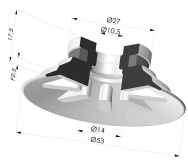

INFORMAZIONI TECNICHE

- Altezza (in mm) :** 33.5
- Categoria :** Piatte
- Corsa :** 2.5 mm
- Diametro del collo interno :** G3/8
- Diametro labbro :** 53
- Forma :** Piatta
- Forza orizzontale :** 96 N
- Forza verticale :** 48 N
- Gamma :** Ventosa
- Numero di soffietti :** 0.5 soffietto
- Serie :** 90

Riferimento variante:
90 50NI 38D-2-GIC

- Colore: Nero
- Durezza Shore: SH50
- Materiale: Nitrile

Guida ai materiali:

	Materiale	Codice	Resistenza temperatura (°C)	Flessibilità	Resistenza abrasione	Resistenza UV/Intemperie	Resistenza oli	Compatibilità alimentare	Test di migrazione
	Silicone Rosso Certificato alimentare CE	SL	-60/+250	✓✓✓	✗	✓✓✓	✗	FDA ☞☞	A, B, D2
	Silicone Trasparente Certificato alimentare CE	SLT	-60/+250	✓✓✓	✗	✓✓✓	✗	FDA ☞☞	✗
	Nitrile Nero	NI	-10/+80	✓	✓	✗	✓✓	✗	✗

Prodotti correlati:

Ventosa Piatta Serie 90 Ø 53MM

Riferimento prodotto: 90 50-- A

Insetto a resca Maschio G3/8" - con foro calibrato

Riferimento prodotto: 9G38-2-GIC