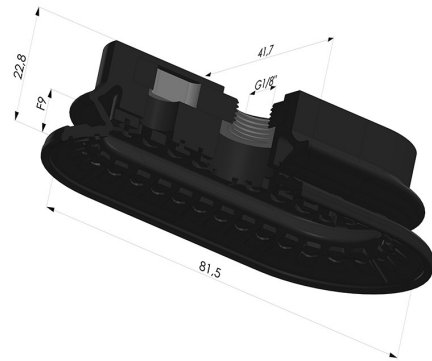

INFORMAZIONI TECNICHE

Altezza (in mm) :	23
Categoria :	Ovali
Corsa :	9mm
Diametro del collo interno :	Femmina G1/8"
Forma :	Ovale 1,5 soffiatti
Forza orizzontale :	94N
Forza verticale :	47N
Gamma :	Ventosa
Larghezza :	42mm
Lunghezza :	81.5mm
Numero di soffiatti :	1,5 soffiatti
Serie :	4R

Varianti:

Riferimento variante:

4R 82NI A

- Colore: Nero
- Durezza Shore: SH70
- Materiale: Nitrilo