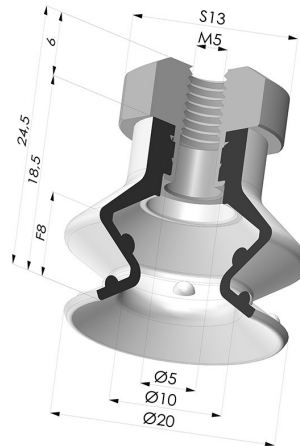

INFORMAZIONI TECNICHE

Altezza (in mm) :	24.5
Categoria :	A soffiatti
Corsa :	8 mm
Diametro del collo interno :	M5
Diametro labbro :	20.4 mm
Forma :	1,5 soffiatti
Forza orizzontale :	13 N
Forza verticale :	6.5 N
Gamma :	Ventosa
Numero di soffiatti :	1,5 soffiatti
Serie :	97C

Varianti:

Riferimento variante:
97C 20PU FM5

- Colore: Verde / Giallo
- Durezza Shore: SH60 / SH30
- Materiale: Poliuretano