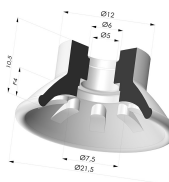

**INFORMAZIONI TECNICHE**

<b>Altezza (in mm) :</b>	16.5
<b>Categoria :</b>	Piatte
<b>Corsa :</b>	4mm
<b>Diametro del collo interno :</b>	M5
<b>Diametro labbro :</b>	21.5
<b>Forma :</b>	Piatta
<b>Forza orizzontale :</b>	14 N
<b>Forza verticale :</b>	7 N
<b>Gamma :</b>	Ventosa
<b>Materiale :</b>	Poliuretano
<b>Numero di soffietti :</b>	0.5 soffietto
<b>Serie :</b>	99

**Inserto a resca Femmina M5 - con foro calibrato**

Riferimento prodotto: 9PM5-2-GIC

**Ventosa Piatta Serie 99 Ø 21.5 mm**

Riferimento prodotto: 99- 20PU A