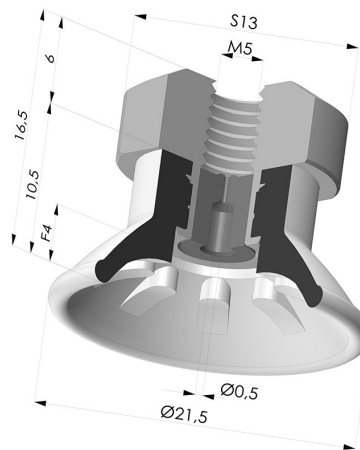

**INFORMAZIONI TECNICHE**

<b>Altezza (in mm) :</b>	16.5
<b>Categoria :</b>	Piatte
<b>Corsa :</b>	4mm
<b>Diametro del collo interno :</b>	M5
<b>Diametro labbro :</b>	21.5
<b>Forma :</b>	Piatta
<b>Forza orizzontale :</b>	14 N
<b>Forza verticale :</b>	7 N
<b>Gamma :</b>	Ventosa
<b>Materiale :</b>	Poliuretano
<b>Numero di soffietti :</b>	0.5 soffietto
<b>Serie :</b>	99

**Varianti:**

Riferimento variante:

**99A 20PU FM5GIC**

- Colore: Rosso
- Durezza Shore: SH40

Riferimento variante:

**99B 20PU FM5GIC**

- Colore: Verde
- Durezza Shore: SH 60

**Prodotti correlati:**

**Inserto a resca Femmina M5 - con foro calibrato**

Riferimento prodotto: 9PM5-2-GIC

**Ventosa Piatta Serie 99 Ø 21.5 mm**

Riferimento prodotto: 99- 20PU A