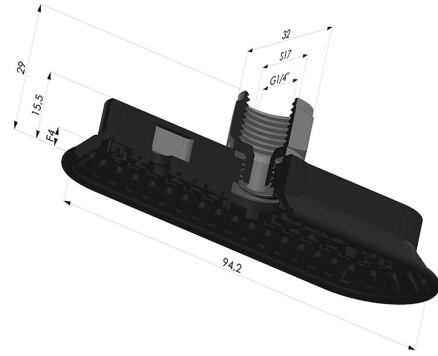

INFORMATIONS TECHNIQUES

Catégorie :	Oblongues
Diamètre de fût intérieur :	Femelle G1/4"
Flèche :	4mm
Force horizontale :	107N
Force verticale :	54N
Forme :	Oblongue
Gamme :	Ventouse
Hauteur (en mm) :	29
Largeur :	32mm
Longueur :	95mm
Nombre de soufflets :	0.5 Soufflet
Série :	4OF

Déclinaisons:

Référence déclinaison :

4OF 90NI F14

- Dureté Shore: SH70
- Matière: Nitrile