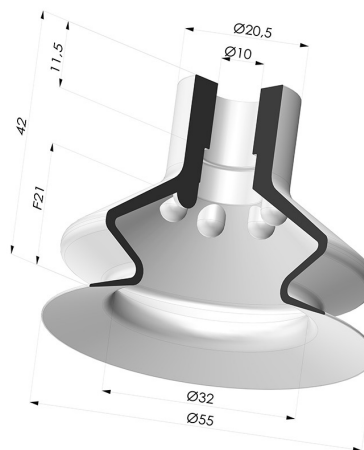

### INFORMACIÓN TÉCNICA

|                                       |                       |
|---------------------------------------|-----------------------|
| <b>Gama :</b>                         | Ventosa               |
| <b>Categoría :</b>                    | Fuelles               |
| <b>Serie :</b>                        | AR VF                 |
| <b>Altura (en mm) :</b>               | 42                    |
| <b>Forma :</b>                        | 1,5 fuelles           |
| <b>Diámetro del labio :</b>           | 55 mm                 |
| <b>Diámetro alto :</b>                | 10 mm                 |
| <b>Diámetro interior del cuello :</b> | 10 mm                 |
| <b>Número de fuelles :</b>            | 1,5 fuelles           |
| <b>Fuerza horizontal :</b>            | 106.5 N               |
| <b>Fuerza vertical :</b>              | 53.5 N                |
| <b>Volumen :</b>                      | 47.33 cm <sup>3</sup> |
| <b>Masa :</b>                         | 14 g                  |
| <b>Flecha :</b>                       | 21 mm                 |

### Variantes:

Referencia de la variante:

**AR VF 56PU A**

- Color: Azul
- Dureza Shore: SH70
- Materiales: Poliuretano termoplástico