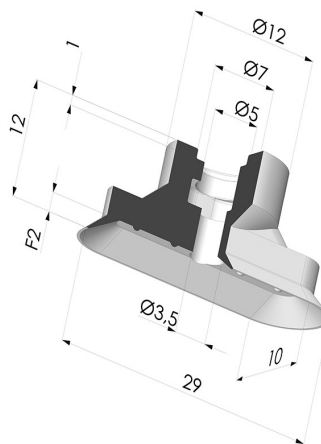

INFORMACIÓN TÉCNICA

Altura (en mm) : 12
Categoría : Oblongos
Diámetro interior del cuello : 5 mm
Flecha : 2 mm
Forma : Oblonga
Fuerza horizontal : 11.76 N
Fuerza vertical : 5.88 N
Gama : Ventosa
Masa : 1.5 g
Número de fuelles : 0.5 fuelle
Serie : 4V
Volumen : 0.33 cm³

Variantes:

Referencia de la variante:

4V 30NI A

- Color: Negro
- Dureza Shore: SH70
- Materiales: Nitrilo

Referencia de la variante:

4V 30SLT A

- Color: Translúcido certificación alimentaria CE
- Dureza Shore: SH60
- Materiales: Silicona

Productos relacionados:

Conexión Desmontable Hembra G1/4"

Referencia del
producto: F14CV

Conexión Desmontable Hembra G1/8"

Referencia del
producto: F18CV

Inserto Desmontable Macho 1/8G

Referencia del
producto: M18CV