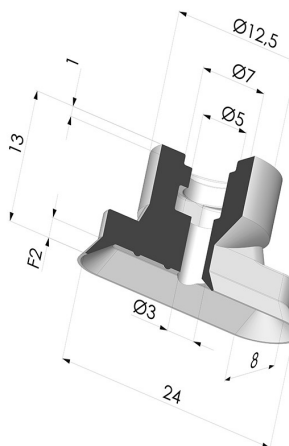

INFORMACIÓN TÉCNICA

Altura (en mm) : 13
Categoría : Oblongos
Diámetro interior del cuello : 5 mm
Flecha : 2 mm
Forma : Oblonga
Fuerza horizontal : 8.11 N
Fuerza vertical : 4.05 N
Gama : Ventosa
Masa : 1.4 g
Número de fuelles : 0.5 fuelle
Serie : 4V
Volumen : 0.23 cm³

Variantes:

- Referencia de la variante:
4V 24NI A
- Color: Negro
 - Dureza Shore: SH70
 - Materiales: Nitrilo

- Referencia de la variante:
4V 24SLT A
- Color: Translúcido certificación alimentaria CE
 - Dureza Shore: SH60
 - Materiales: Silicona

Productos relacionados:

Conexión Desmontable Hembra G1/4"

Referencia del
producto: F14CV

Conexión Desmontable Hembra G1/8"

Referencia del
producto: F18CV

Inserto Desmontable Macho 1/8G

Referencia del
producto: M18CV

Inserto Desmontable Macho M5

Referencia del
producto: M5CV

Abrazaderas de dos orejas de Ø 11-13 mm

Referencia del
producto: CO 1113