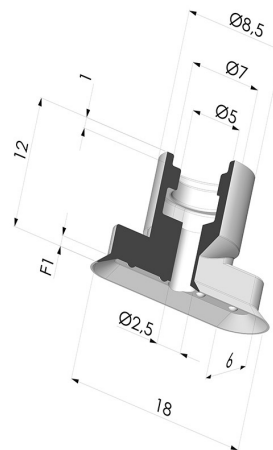

INFORMACIÓN TÉCNICA

Altura (en mm) : 12
Categoría : Oblongos
Diámetro interior del cuello : 5 mm
Flecha : 1 mm
Forma : Oblonga
Fuerza horizontal : 4.56 N
Fuerza vertical : 2.28 N
Gama : Ventosa
Masa : 0.6 g
Número de fuelles : 0.5 fuelle
Serie : 4V
Volumen : 0.08 cm³

Variantes:

Referencia de la variante:

4V 18NI A

- Color: Negro
- Dureza Shore: SH70
- Materiales: Nitrilo

Referencia de la variante:

4V 18SLT A

- Color: Translúcido certificación alimentaria CE
- Dureza Shore: SH60
- Materiales: Silicona

Referencia de la variante:

4V 18MNT A

- Color: Borgoña
- Dureza Shore: SH60
- Materiales: Material antimanchas para el procesamiento de plásticos.

Guía de materiales:

	Material	Código	Resistencia a temperatura (°C)	Flexibilidad	Resistencia a la abrasión	Resistencia UV/Intemperie	Resistencia a aceites	Compatibilidad alimentaria	Test de migración
	Nitrilo Negro	NI	-10/+80	✓	✓	✗	✓✓	✗	✗
	Silicona Translúcido certificación alimentaria CE	SLT	-60/+250	✓✓✓	✗	✓✓✓	✗	FDA ☞☞**	✗

Inserto Desmontable Macho 1/8G

Referencia del producto:
M18CV

Inserto Desmontable Macho M5

Referencia del producto: M5CV