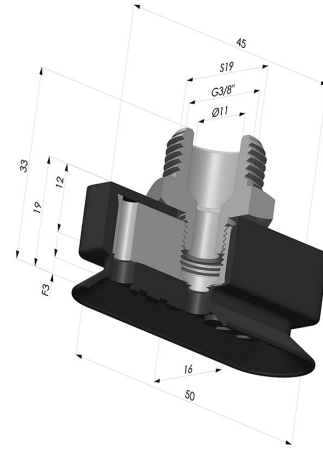

**INFORMACIÓN TÉCNICA**

<b>Altura (en mm) :</b>	33
<b>Ancho :</b>	16mm
<b>Categoría :</b>	Oblongos
<b>Diámetro interior del cuello :</b>	Macho G3/8"
<b>Flecha :</b>	3mm
<b>Forma :</b>	Oblonga
<b>Fuerza horizontal :</b>	40N
<b>Fuerza vertical :</b>	20N
<b>Gama :</b>	Ventosa
<b>Longitud :</b>	50mm
<b>Número de fuelles :</b>	0.5 fuelle
<b>Serie :</b>	4RP

**Variantes:**

Referencia de la variante:

**4RP 52NI M38**

- Dureza Shore: SH70
- Materiales: Nitrilo