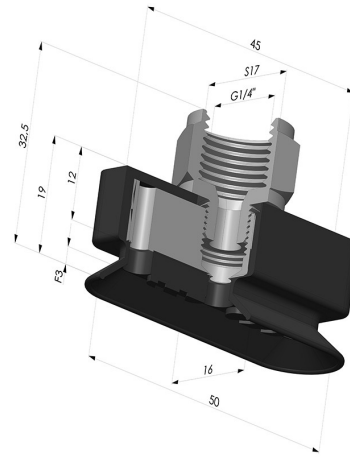

INFORMACIÓN TÉCNICA

Gama :	Ventosa
Categoría :	Oblongos
Serie :	4RP
Altura (en mm) :	32
Forma :	Oblonga
Longitud :	50mm
Ancho :	16mm
Diámetro interior del cuello :	Hembra G1/4"
Número de fuelles :	0.5 fuelle
Fuerza horizontal :	40N
Fuerza vertical :	20N
Flecha :	3mm

Variantes:

Referencia de la variante:

4RP 52NI F14

- Dureza Shore: SH70
- Materiales: Nitrilo