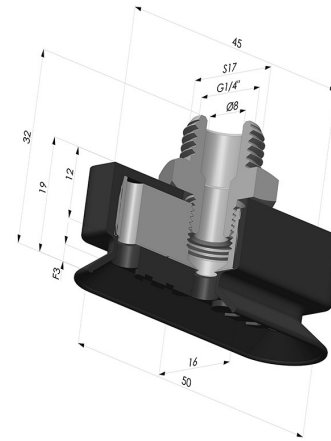

### INFORMACIÓN TÉCNICA

<b>Altura (en mm) :</b>	32
<b>Ancho :</b>	16mm
<b>Categoría :</b>	Oblongos
<b>Diámetro interior del cuello :</b>	Macho G1/4"
<b>Flecha :</b>	3mm
<b>Forma :</b>	Oblonga
<b>Fuerza horizontal :</b>	40N
<b>Fuerza vertical :</b>	20N
<b>Gama :</b>	Ventosa
<b>Longitud :</b>	50mm
<b>Número de fuelles :</b>	0.5 fuelle
<b>Serie :</b>	4RP

### Variantes:

Referencia de la variante:

**4RP 52NI M14**

- Dureza Shore: SH70
- Materiales: Nitrilo