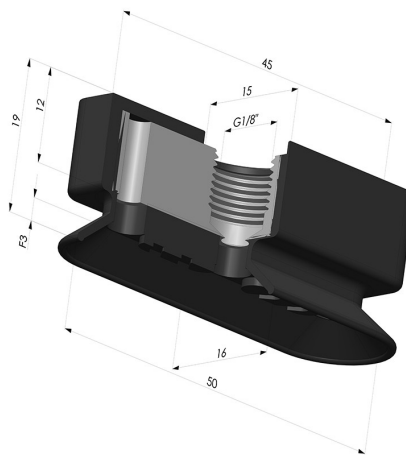

INFORMACIÓN TÉCNICA

| | |
|---------------------------------------|---------------|
| Gama : | Ventosa |
| Categoría : | Oblongos |
| Serie : | 4RP |
| Altura (en mm) : | 19 |
| Forma : | Oblonga |
| Longitud : | 50mm |
| Ancho : | 16mm |
| Diámetro interior del cuello : | Femelle G1/8" |
| Número de fuelles : | 0.5 fuelle |
| Fuerza horizontal : | 40N |
| Fuerza vertical : | 20N |
| Flecha : | 3mm |

Variantes:

Referencia de la variante:

4RP 52NI A

- Dureza Shore: SH70
- Materiales: Nitrilo