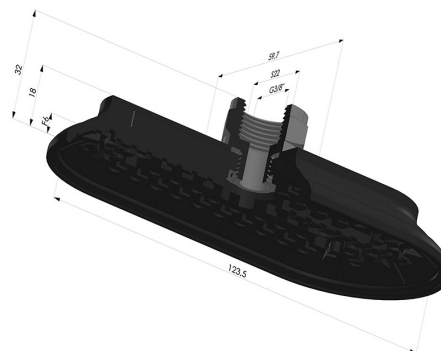

INFORMACIÓN TÉCNICA

Gama :	Ventosa
Categoría :	Oblongos
Serie :	4RP
Altura (en mm) :	30
Forma :	Oblonga
Longitud :	124mm
Ancho :	60mm
Diámetro interior del cuello :	Macho G1/4"
Número de fuelles :	0.5 fuelle
Fuerza horizontal :	300N
Fuerza vertical :	150N
Flecha :	6mm

Variantes:

Referencia de la variante:

4RP 122NI M14

- Dureza Shore: SH70
- Materiales: Nitrilo