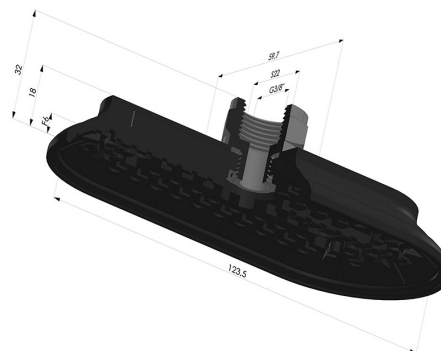

### INFORMACIÓN TÉCNICA

<b>Altura (en mm) :</b>	30
<b>Ancho :</b>	60mm
<b>Categoría :</b>	Oblongos
<b>Diámetro interior del cuello :</b>	Macho G1/4"
<b>Flecha :</b>	6mm
<b>Forma :</b>	Oblonga
<b>Fuerza horizontal :</b>	300N
<b>Fuerza vertical :</b>	150N
<b>Gama :</b>	Ventosa
<b>Longitud :</b>	124mm
<b>Número de fuelles :</b>	0.5 fuelle
<b>Serie :</b>	4RP

### Variantes:

Referencia de la variante:

**4RP 122NI M14**

- Dureza Shore: SH70
- Materiales: Nitrilo