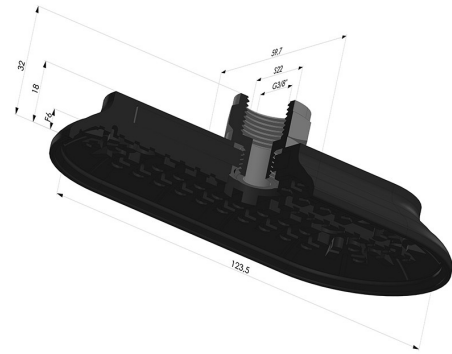

INFORMACIÓN TÉCNICA

Gama :	Ventosa
Categoría :	Oblongos
Serie :	4RP
Altura (en mm) :	32
Forma :	Oblonga
Longitud :	124mm
Ancho :	60mm
Diámetro interior del cuello :	Femelle G3/8"
Número de fuelles :	0.5 fuelle
Fuerza horizontal :	300N
Fuerza vertical :	150N
Flecha :	6mm

Variantes:

Referencia de la variante:

4RP 122NI F38

- Dureza Shore: SH70
- Materiales: Nitrilo