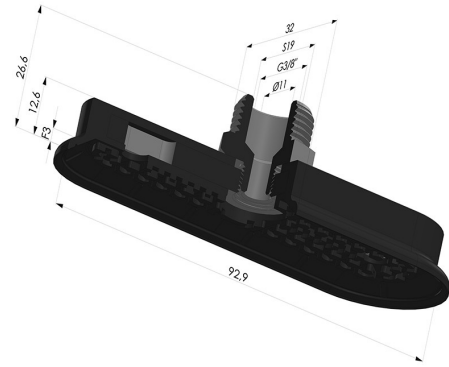

INFORMACIÓN TÉCNICA

Altura (en mm) :	27
Ancho :	32mm
Categoría :	Oblongos
Diámetro interior del cuello :	Macho G1/4"
Flecha :	3mm
Forma :	Oblonga
Fuerza horizontal :	125N
Fuerza vertical :	63N
Gama :	Ventosa
Longitud :	93mm
Número de fuelles :	0.5 fuelle
Serie :	4RP

Variantes:

Referencia de la variante:

4RP 92NI M38

- Dureza Shore: SH70
- Materiales: Nitrilo