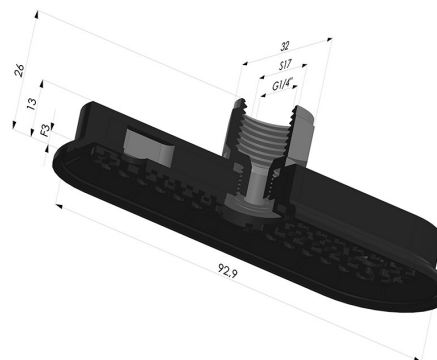

INFORMACIÓN TÉCNICA

Gama :	Ventosa
Categoría :	Oblongos
Serie :	4RP
Altura (en mm) :	26
Forma :	Oblonga
Longitud :	93mm
Ancho :	32mm
Diámetro interior del cuello :	Hembra G1/4"
Número de fuelles :	0.5 fuelle
Fuerza horizontal :	125N
Fuerza vertical :	63N
Flecha :	3mm

Variantes:

Referencia de la variante:

4RP 92NI F14

- Dureza Shore: SH70
- Materiales: Nitrilo