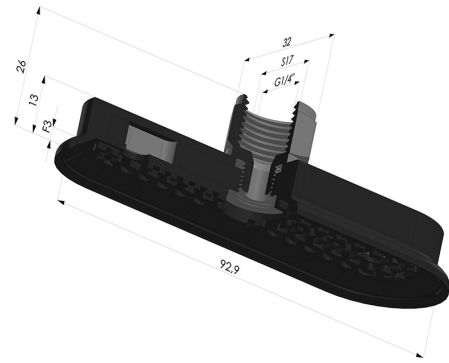

INFORMACIÓN TÉCNICA

Altura (en mm) :	26
Ancho :	32mm
Categoría :	Oblongos
Diámetro interior del cuello :	Hembra G1/4"
Flecha :	3mm
Forma :	Oblonga
Fuerza horizontal :	125N
Fuerza vertical :	63N
Gama :	Ventosa
Longitud :	93mm
Número de fuelles :	0.5 fuelle
Serie :	4RP

Variantes:

Referencia de la variante:

4RP 92NI F14

- Dureza Shore: SH70
- Materiales: Nitrilo