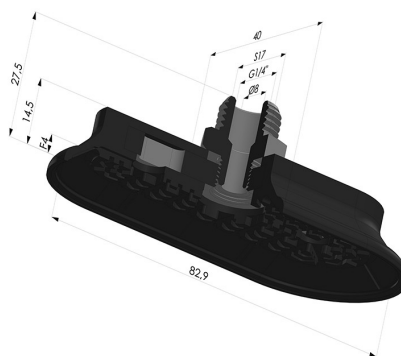

### INFORMACIÓN TÉCNICA

<b>Gama :</b>	Ventosa
<b>Categoría :</b>	Oblongos
<b>Serie :</b>	4RP
<b>Altura (en mm) :</b>	27.5
<b>Forma :</b>	Oblonga
<b>Longitud :</b>	83mm
<b>Ancho :</b>	40mm
<b>Diámetro interior del cuello :</b>	Macho G1/4"
<b>Número de fuelles :</b>	0.5 fuelle
<b>Fuerza horizontal :</b>	135N
<b>Fuerza vertical :</b>	67.5N
<b>Flecha :</b>	4mm

### Variantes:

Referencia de la variante:

**4RP 82NI M14**

- Dureza Shore: SH70
- Materiales: Nitrilo