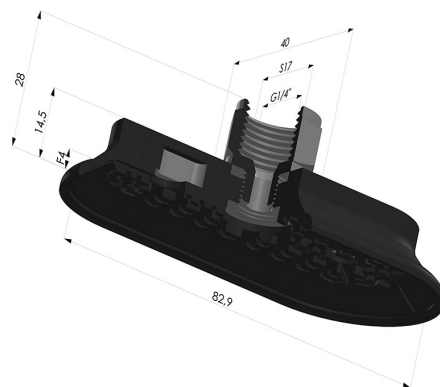

#### INFORMACIÓN TÉCNICA

<b>Gama :</b>	Ventosa
<b>Categoría :</b>	Oblongos
<b>Serie :</b>	4RP
<b>Altura (en mm) :</b>	29
<b>Forma :</b>	Oblonga
<b>Longitud :</b>	83mm
<b>Ancho :</b>	40mm
<b>Diámetro interior del cuello :</b>	Femelle G3/8"
<b>Número de fuelles :</b>	0.5 fuelle
<b>Fuerza horizontal :</b>	135N
<b>Fuerza vertical :</b>	67.5N
<b>Flecha :</b>	4mm

#### Variantes:

Referencia de la variante:

**4RP 82NI F38**

- Dureza Shore: SH70
- Materiales: Nitrilo