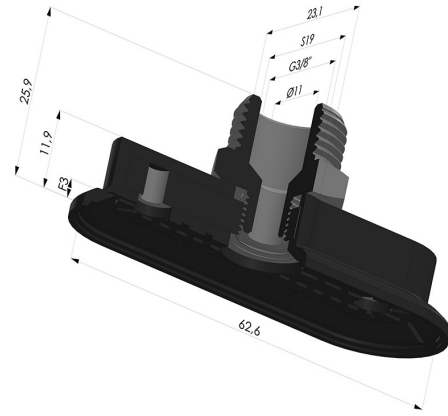

INFORMACIÓN TÉCNICA

Gama :	Ventosa
Categoría :	Oblongos
Serie :	4RP
Altura (en mm) :	26
Forma :	Oblonga
Longitud :	63mm
Ancho :	23mm
Diámetro interior del cuello :	Macho G3/8"
Número de fuelles :	0.5 fuelle
Fuerza horizontal :	60N
Fuerza vertical :	30N
Flecha :	3mm

Variantes:

Referencia de la variante:

4RP 62NI M38

- Dureza Shore: SH70
- Materiales: Nitrilo