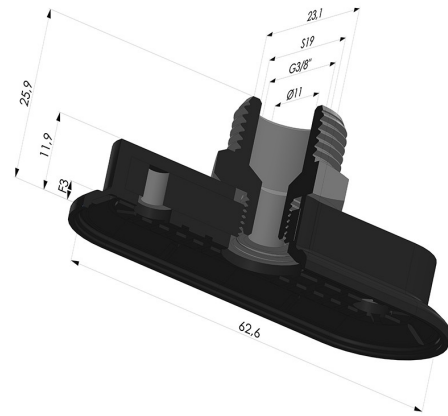

INFORMACIÓN TÉCNICA

Altura (en mm) :	26
Ancho :	23mm
Categoría :	Oblongos
Diámetro interior del cuello :	Macho G3/8"
Flecha :	3mm
Forma :	Oblonga
Fuerza horizontal :	60N
Fuerza vertical :	30N
Gama :	Ventosa
Longitud :	63mm
Número de fuelles :	0.5 fuelle
Serie :	4RP

Variantes:

Referencia de la variante:

4RP 62NI M38

- Dureza Shore: SH70
- Materiales: Nitrilo