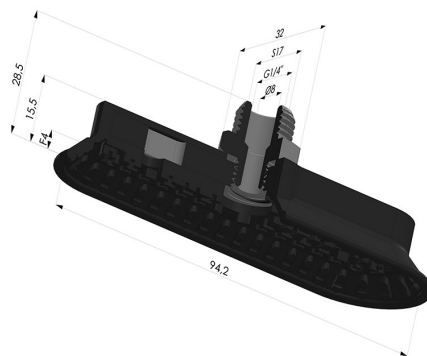

### INFORMACIÓN TÉCNICA

<b>Gama :</b>	Ventosa
<b>Categoría :</b>	Oblongos
<b>Serie :</b>	4OF
<b>Altura (en mm) :</b>	29
<b>Forma :</b>	Oblonga
<b>Longitud :</b>	94mm
<b>Ancho :</b>	32mm
<b>Diámetro interior del cuello :</b>	Macho G1/4"
<b>Número de fuelles :</b>	0.5 fuelle
<b>Fuerza horizontal :</b>	107N
<b>Fuerza vertical :</b>	54N
<b>Flecha :</b>	4mm

### Variantes:

Referencia de la variante:

**4OF 90NI M14**

- Dureza Shore: SH70
- Materiales: Nitrilo