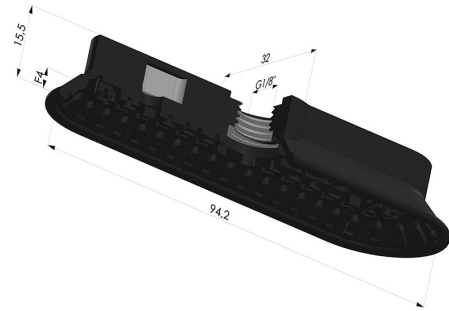

INFORMACIÓN TÉCNICA

Altura (en mm) :	15.5
Ancho :	32mm
Categoría :	Oblongos
Diámetro interior del cuello :	Femelle G1/8"
Flecha :	4mm
Forma :	Oblonga
Fuerza horizontal :	107N
Fuerza vertical :	54N
Gama :	Ventosa
Longitud :	94
Número de fuelles :	0.5 fuelle
Serie :	4OF

Variantes:

Referencia de la variante:

4OF 90NI A

- Dureza Shore: SH70
- Materiales: Nitrilo