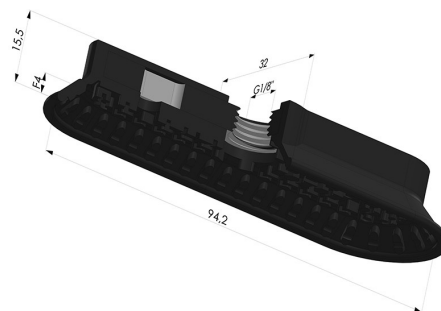

INFORMACIÓN TÉCNICA

Gama :	Ventosa
Categoría :	Oblongos
Serie :	4OF
Altura (en mm) :	15.5
Forma :	Oblonga
Longitud :	94
Ancho :	32mm
Diámetro interior del cuello :	Femelle G1/8"
Número de fuelles :	0.5 fuelle
Fuerza horizontal :	107N
Fuerza vertical :	54N
Flecha :	4mm

Variantes:

Referencia de la variante:

4OF 90NI A

- Dureza Shore: SH70
- Materiales: Nitrilo