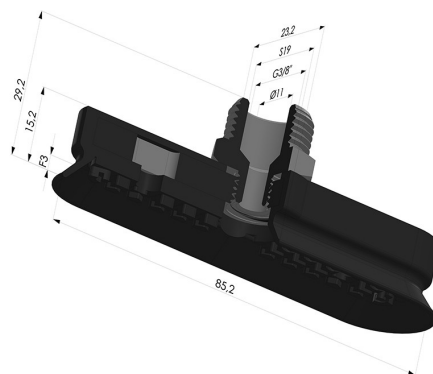

### INFORMACIÓN TÉCNICA

<b>Gama :</b>	Ventosa
<b>Categoría :</b>	Oblongos
<b>Serie :</b>	4OF
<b>Altura (en mm) :</b>	29
<b>Forma :</b>	Oblonga
<b>Longitud :</b>	85mm
<b>Ancho :</b>	23mm
<b>Diámetro interior del cuello :</b>	Macho G3/8"
<b>Número de fuelles :</b>	0.5 fuelle
<b>Fuerza horizontal :</b>	76N
<b>Fuerza vertical :</b>	38N
<b>Flecha :</b>	3mm

### Variantes:

Referencia de la variante:

**4OF 80NI M38**

- Dureza Shore: SH70
- Materiales: Nitrilo