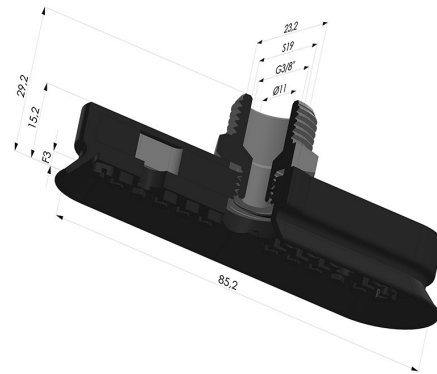

**INFORMACIÓN TÉCNICA**

<b>Altura (en mm) :</b>	29
<b>Ancho :</b>	23mm
<b>Categoría :</b>	Oblongos
<b>Diámetro interior del cuello :</b>	Macho G3/8"
<b>Flecha :</b>	3mm
<b>Forma :</b>	Oblonga
<b>Fuerza horizontal :</b>	76N
<b>Fuerza vertical :</b>	38N
<b>Gama :</b>	Ventosa
<b>Longitud :</b>	85mm
<b>Número de fuelles :</b>	0.5 fuelle
<b>Serie :</b>	4OF

**Variantes:**

Referencia de la variante:

**4OF 80NI M38**

- Dureza Shore: SH70
- Materiales: Nitrilo