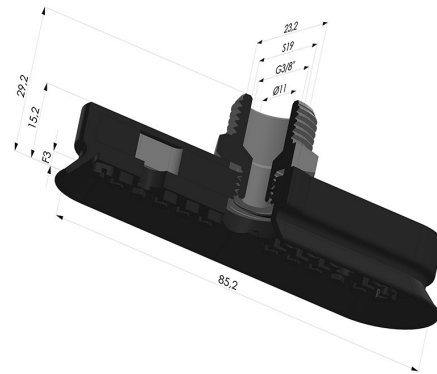

INFORMACIÓN TÉCNICA

| | |
|---------------------------------------|-------------|
| Gama : | Ventosa |
| Categoría : | Oblongos |
| Serie : | 4OF |
| Altura (en mm) : | 29 |
| Forma : | Oblonga |
| Longitud : | 85mm |
| Ancho : | 23mm |
| Diámetro interior del cuello : | Macho G3/8" |
| Número de fuelles : | 0.5 fuelle |
| Fuerza horizontal : | 76N |
| Fuerza vertical : | 38N |
| Flecha : | 3mm |

Variantes:

Referencia de la variante:

4OF 80NI M38

- Dureza Shore: SH70
- Materiales: Nitrilo