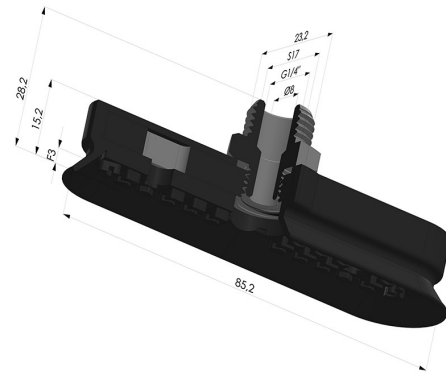

**INFORMACIÓN TÉCNICA**

<b>Altura (en mm) :</b>	28
<b>Ancho :</b>	23mm
<b>Categoría :</b>	Oblongos
<b>Diámetro interior del cuello :</b>	Macho G1/4"
<b>Flecha :</b>	3mm
<b>Forma :</b>	Oblonga
<b>Fuerza horizontal :</b>	76N
<b>Fuerza vertical :</b>	38N
<b>Gama :</b>	Ventosa
<b>Longitud :</b>	85mm
<b>Número de fuelles :</b>	0.5 fuelle
<b>Serie :</b>	4OF

**Variantes:**

Referencia de la variante:

**4OF 80NI M14**

- Dureza Shore: SH70
- Materiales: Nitrilo