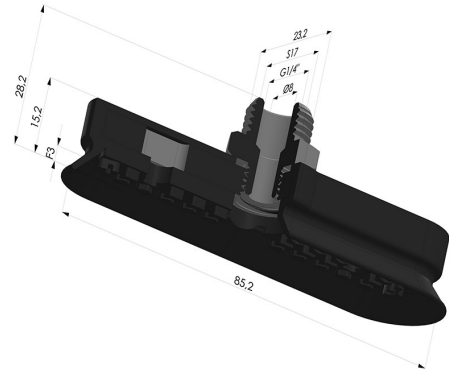

INFORMACIÓN TÉCNICA

Gama :	Ventosa
Categoría :	Oblongos
Serie :	4OF
Altura (en mm) :	28
Forma :	Oblonga
Longitud :	85mm
Ancho :	23mm
Diámetro interior del cuello :	Macho G1/4"
Número de fuelles :	0.5 fuelle
Fuerza horizontal :	76N
Fuerza vertical :	38N
Flecha :	3mm

Variantes:

Referencia de la variante:

4OF 80NI M14

- Dureza Shore: SH70
- Materiales: Nitrilo