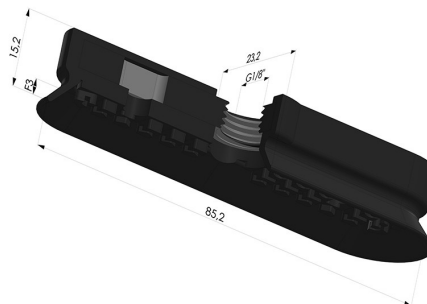

INFORMACIÓN TÉCNICA

Gama :	Ventosa
Categoría :	Oblongos
Serie :	4OF
Altura (en mm) :	15
Forma :	Oblonga
Longitud :	85mm
Ancho :	23mm
Diámetro interior del cuello :	Femelle G1/8"
Número de fuelles :	0.5 fuelle
Fuerza horizontal :	76N
Fuerza vertical :	38N
Flecha :	3mm

Variantes:

Referencia de la variante:

4OF 80NI A

- Dureza Shore: SH70
- Materiales: Nitrilo