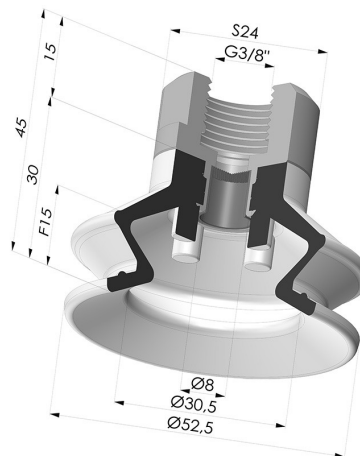

INFORMACIÓN TÉCNICA

Gama :	Ventosa
Categoría :	Fuelles
Serie :	97C
Altura (en mm) :	45
Forma :	1,5 fuelles
Diámetro del labio :	52.5 mm
Diámetro interior del cuello :	Femelle G3/8"
Número de fuelles :	1,5 fuelles
Fuerza horizontal :	90 N
Fuerza vertical :	45 N
Flecha :	15 mm

Variantes:

Referencia de la variante:

97C 50PU F38D-4-F

- Color: Verde / Amarillo
- Dureza Shore: SH60 / SH30
- Materiales: Poliuretano