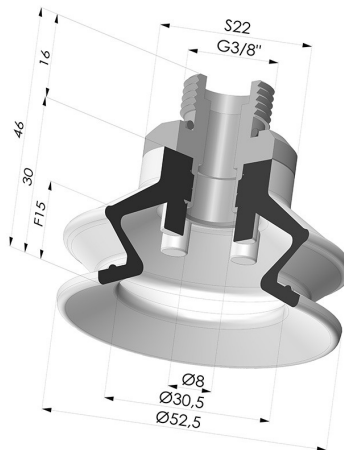

INFORMACIÓN TÉCNICA

Gama :	Ventosa
Categoría :	Fuelles
Serie :	97C
Altura (en mm) :	46
Forma :	1,5 fuelles
Diámetro del labio :	52.5 mm
Diámetro interior del cuello :	Macho G3/8"
Número de fuelles :	1,5 fuelles
Fuerza horizontal :	90 N
Fuerza vertical :	45 N
Flecha :	15 mm

Variantes:

Referencia de la variante:
97C 50PU 38D-2

- Color: Verde / Amarillo
- Dureza Shore: SH60 / SH30
- Materiales: Poliuretano