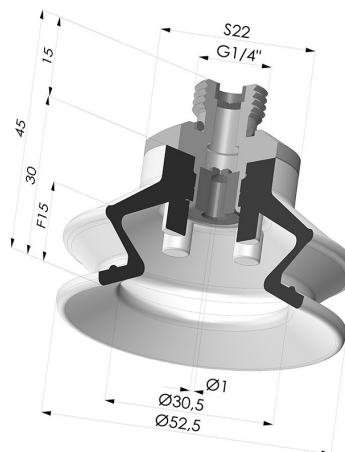

INFORMACIÓN TÉCNICA

Gama :	Ventosa
Categoría :	Fuelles
Serie :	97C
Altura (en mm) :	45
Forma :	1,5 fuelles
Diámetro del labio :	52.5 mm
Diámetro interior del cuello :	Macho G1/4"
Número de fuelles :	1,5 fuelles
Fuerza horizontal :	90 N
Fuerza vertical :	45 N
Flecha :	15 mm

Variantes:

Referencia de la variante:

97C 50PU 14D-2-GIC

- Color: Verde / Amarillo
- Dureza Shore: SH60 / SH30
- Materiales: Poliuretano