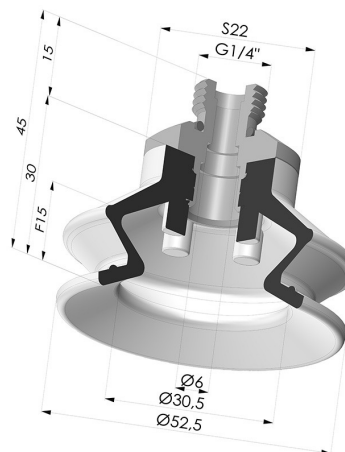

### INFORMACIÓN TÉCNICA

<b>Gama :</b>	Ventosa
<b>Categoría :</b>	Fuelles
<b>Serie :</b>	97C
<b>Altura (en mm) :</b>	45
<b>Forma :</b>	1,5 fuelles
<b>Diámetro del labio :</b>	52.5 mm
<b>Diámetro interior del cuello :</b>	Macho G1/4"
<b>Número de fuelles :</b>	1,5 fuelles
<b>Fuerza horizontal :</b>	90 N
<b>Fuerza vertical :</b>	45 N
<b>Flecha :</b>	15 mm

### Variantes:

Referencia de la variante:  
**97C 50PU 14D-2**

- Color: Verde / Amarillo
- Dureza Shore: SH60 / SH30
- Materiales: Poliuretano