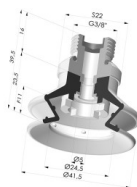

INFORMACIÓN TÉCNICA

Gama :	Ventosa
Categoría :	Fuelles
Serie :	97C
Altura (en mm) :	39.5
Forma :	1,5 fuelles
Diámetro del labio :	41.4 mm
Diámetro interior del cuello :	Macho G3/8"
Número de fuelles :	1,5 fuelles
Fuerza horizontal :	54.5 N
Fuerza vertical :	27 N
Flecha :	11 mm

Variantes:

Referencia de la variante:

97C 40PU 38D-2-F

- Color: Verde / Amarillo
- Dureza Shore: SH60 / SH30
- Materiales: Poliuretano