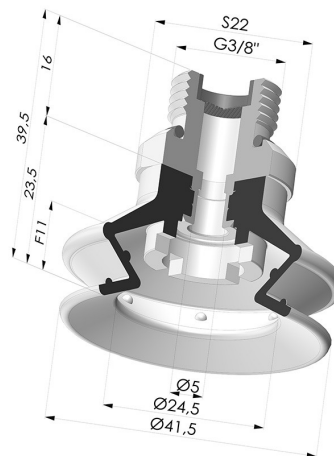

INFORMACIÓN TÉCNICA

Gama :	Ventosa
Categoría :	Fuelles
Serie :	97C
Altura (en mm) :	39.5
Forma :	1,5 fuelles
Diámetro del labio :	41.4 mm
Diámetro interior del cuello :	Macho G3/8"
Número de fuelles :	1,5 fuelles
Fuerza horizontal :	54.5 N
Fuerza vertical :	27 N
Flecha :	11 mm

Variantes:

Referencia de la variante:

97C 40PU 38D-2-F

- Color: Verde / Amarillo
- Dureza Shore: SH60 / SH30
- Materiales: Poliuretano