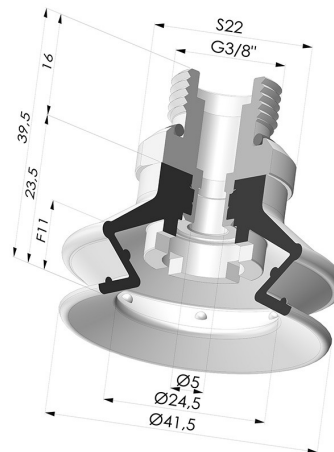

### INFORMACIÓN TÉCNICA

<b>Gama :</b>	Ventosa
<b>Categoría :</b>	Fuelles
<b>Serie :</b>	97C
<b>Altura (en mm) :</b>	39.5
<b>Forma :</b>	1,5 fuelles
<b>Diámetro del labio :</b>	41.4 mm
<b>Diámetro interior del cuello :</b>	Macho G3/8"
<b>Número de fuelles :</b>	1,5 fuelles
<b>Fuerza horizontal :</b>	54.5 N
<b>Fuerza vertical :</b>	27 N
<b>Flecha :</b>	11 mm

### Variantes:

Referencia de la variante:

**97C 40PU 38D-2**

- Color: Verde / Amarillo
- Dureza Shore: SH60 / SH30
- Materiales: Poliuretano