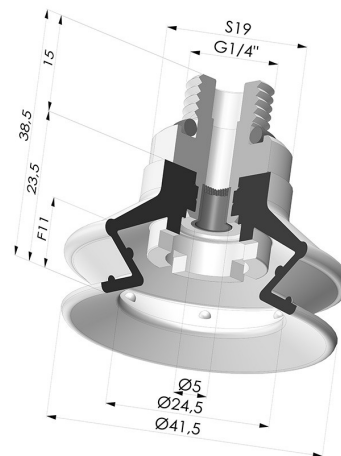

INFORMACIÓN TÉCNICA

Gama :	Ventosa
Categoría :	Fuelles
Serie :	97C
Altura (en mm) :	38.5
Forma :	1,5 fuelles
Diámetro del labio :	41.4 mm
Diámetro interior del cuello :	Macho G1/4"
Número de fuelles :	1,5 fuelles
Fuerza horizontal :	54.5 N
Fuerza vertical :	27 N
Flecha :	11 mm

Variantes:

Referencia de la variante:

97C 40PU M14D-4-F

- Color: Verde / Amarillo
- Dureza Shore: SH60 / SH30
- Materiales: Poliuretano