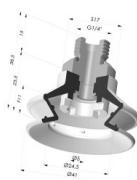

INFORMACIÓN TÉCNICA

Gama :	Ventosa
Categoría :	Fuelles
Serie :	97C
Altura (en mm) :	38.5
Forma :	1,5 fuelles
Diámetro del labio :	41.4 mm
Diámetro interior del cuello :	Macho G1/4"
Número de fuelles :	1,5 fuelles
Fuerza horizontal :	54.5 N
Fuerza vertical :	27 N
Flecha :	11 mm

Variantes:

Referencia de la variante:

97C 40PU 14D-2

- Color: Verde / Amarillo
- Dureza Shore: SH60 / SH30
- Materiales: Poliuretano