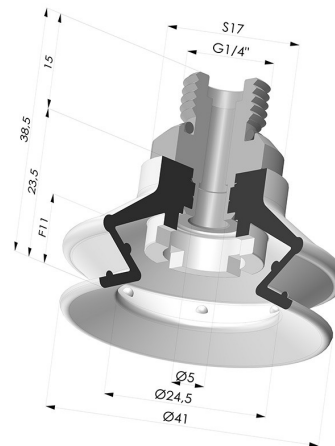

INFORMACIÓN TÉCNICA

Gama :	Ventosa
Categoría :	Fuelles
Serie :	97C
Altura (en mm) :	38.5
Forma :	1,5 fuelles
Diámetro del labio :	41.4 mm
Diámetro interior del cuello :	Macho G1/4"
Número de fuelles :	1,5 fuelles
Fuerza horizontal :	54.5 N
Fuerza vertical :	27 N
Flecha :	11 mm

Variantes:

Referencia de la variante:

97C 40PU 14D-2

- Color: Verde / Amarillo
- Dureza Shore: SH60 / SH30
- Materiales: Poliuretano