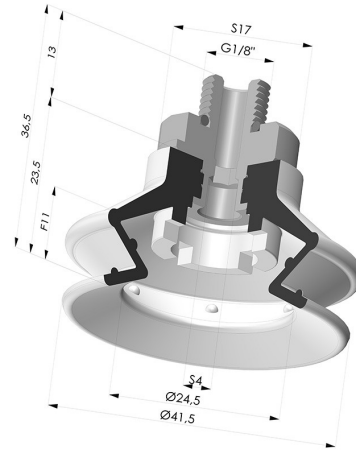

### INFORMACIÓN TÉCNICA

<b>Gama :</b>	Ventosa
<b>Categoría :</b>	Fuelles
<b>Serie :</b>	97C
<b>Altura (en mm) :</b>	36.5
<b>Forma :</b>	1,5 fuelles
<b>Diámetro del labio :</b>	41.4 mm
<b>Diámetro interior del cuello :</b>	Macho G3/8"
<b>Número de fuelles :</b>	1,5 fuelles
<b>Fuerza horizontal :</b>	54.5 N
<b>Fuerza vertical :</b>	27 N
<b>Flecha :</b>	11 mm

### Variantes:

Referencia de la variante:

**97C 40PU M18D-4**

- Color: Verde / Amarillo
- Dureza Shore: SH60 / SH30
- Materiales: Poliuretano