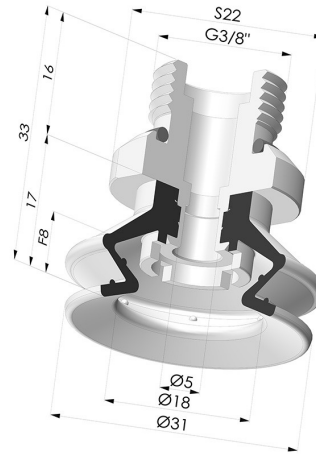

INFORMACIÓN TÉCNICA

Gama :	Ventosa
Categoría :	Fuelles
Serie :	97C
Altura (en mm) :	33
Forma :	1,5 fuelles
Diámetro del labio :	31 mm
Diámetro interior del cuello :	Macho G3/8"
Número de fuelles :	1,5 fuelles
Fuerza horizontal :	31 N
Fuerza vertical :	15.5 N
Flecha :	8 mm

Variantes:

Referencia de la variante:

97C 30PU 38D-2

- Color: Verde / Amarillo
- Dureza Shore: SH60 / SH30
- Materiales: Poliuretano