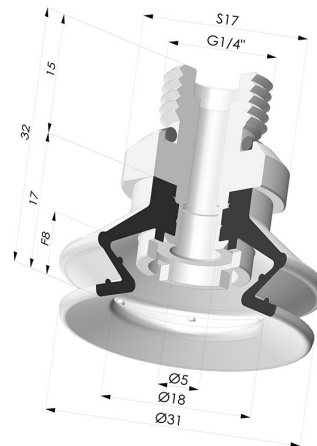

### INFORMACIÓN TÉCNICA

<b>Gama :</b>	Ventosa
<b>Categoría :</b>	Fuelles
<b>Serie :</b>	97C
<b>Altura (en mm) :</b>	32
<b>Forma :</b>	1,5 fuelles
<b>Diámetro del labio :</b>	31 mm
<b>Diámetro interior del cuello :</b>	Macho G1/4"
<b>Número de fuelles :</b>	1,5 fuelles
<b>Fuerza horizontal :</b>	30 N
<b>Fuerza vertical :</b>	15 N
<b>Flecha :</b>	8 mm

### Variantes:

Referencia de la variante:  
**97C 30PU 14D-2**

- Color: Verde / Amarillo
- Dureza Shore: SH60 / SH30
- Materiales: Poliuretano