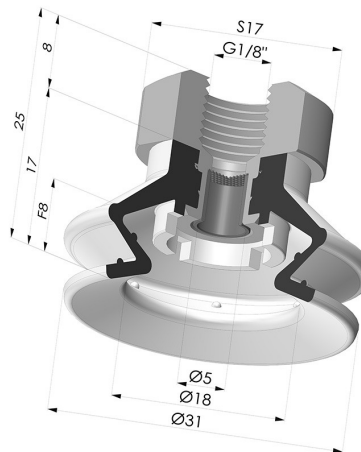

#### INFORMACIÓN TÉCNICA

<b>Altura (en mm) :</b>	25
<b>Categoría :</b>	Fuelles
<b>Diámetro del labio :</b>	31 mm
<b>Diámetro interior del cuello :</b>	Femelle G1/8"
<b>Flecha :</b>	8 mm
<b>Forma :</b>	1,5 fuelles
<b>Fuerza horizontal :</b>	31 N
<b>Fuerza vertical :</b>	15.5 N
<b>Gama :</b>	Ventosa
<b>Número de fuelles :</b>	1,5 fuelles
<b>Serie :</b>	97C

#### Variantes:

Referencia de la variante:

**97C 30PU 18D-2-F**

- Color: Verde / Amarillo
- Dureza Shore: SH60 / SH30
- Materiales: Poliuretano