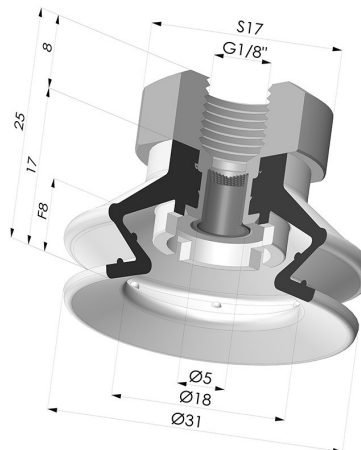

### INFORMACIÓN TÉCNICA

<b>Gama :</b>	Ventosa
<b>Categoría :</b>	Fuelles
<b>Serie :</b>	97C
<b>Altura (en mm) :</b>	25
<b>Forma :</b>	1,5 fuelles
<b>Diámetro del labio :</b>	31 mm
<b>Diámetro interior del cuello :</b>	Femelle G1/8"
<b>Número de fuelles :</b>	1,5 fuelles
<b>Fuerza horizontal :</b>	31 N
<b>Fuerza vertical :</b>	15.5 N
<b>Flecha :</b>	8 mm

### Variantes:

Referencia de la variante:

**97C 30PU 18D-2-F**

- Color: Verde / Amarillo
- Dureza Shore: SH60 / SH30
- Materiales: Poliuretano