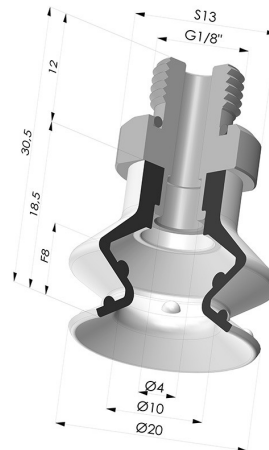

INFORMACIÓN TÉCNICA

Gama :	Ventosa
Categoría :	Fuelles
Serie :	97C
Altura (en mm) :	30.5
Forma :	1,5 fuelles
Diámetro del labio :	20.4 mm
Diámetro interior del cuello :	Macho G1/8"
Número de fuelles :	1,5 fuelles
Fuerza horizontal :	13 N
Fuerza vertical :	6.5 N
Flecha :	8 mm

Variantes:

Referencia de la variante:

97C 20PU M18D-5

- Color: Verde / Amarillo
- Dureza Shore: SH60 / SH30
- Materiales: Poliuretano