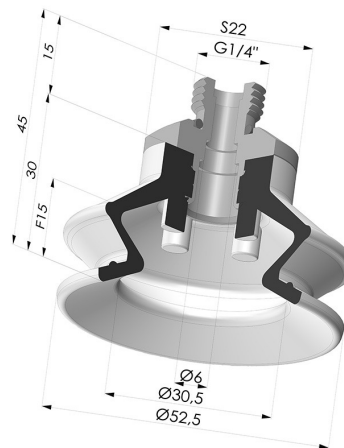

INFORMACIÓN TÉCNICA

Gama :	Ventosa
Categoría :	Fuelles
Serie :	97B
Altura (en mm) :	45
Forma :	1,5 fuelles
Diámetro del labio :	52.5 mm
Diámetro interior del cuello :	Macho G1/4"
Número de fuelles :	1,5 fuelles
Fuerza horizontal :	54.5 N
Fuerza vertical :	27 N
Flecha :	15 mm

Variantes:

Referencia de la variante:

97B 50PU 14D-2

- Color: Verde
- Dureza Shore: SH60
- Materiales: Poliuretano