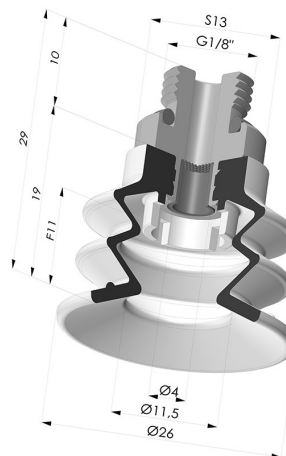

INFORMACIÓN TÉCNICA

Gama :	Ventosa
Categoría :	Fuelles
Serie :	96B
Altura (en mm) :	29
Forma :	2,5 Fuelles
Diámetro del labio :	25 mm
Diámetro interior del cuello :	Macho G1/8"
Número de fuelles :	2,5 fuelles
Fuerza horizontal :	22 N
Fuerza vertical :	11 N
Flecha :	11 mm

Variantes:

Referencia de la variante:

96B 25PU M18D-4-F

- Color: Verde
- Dureza Shore: SH60
- Materiales: Poliuretano