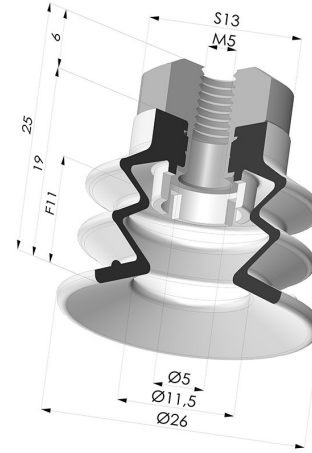

INFORMACIÓN TÉCNICA

Altura (en mm) :	25
Categoría :	Fuelles
Diámetro del labio :	25 mm
Diámetro interior del cuello :	M5
Flecha :	11 mm
Forma :	2,5 Fuelles
Fuerza horizontal :	22 N
Fuerza vertical :	11 N
Gama :	Ventosa
Número de fuelles :	2,5 fuelles
Serie :	96B

Variantes:

Referencia de la variante:

96B 25PU FM5

- Color: Verde
- Dureza Shore: SH60
- Materiales: Poliuretano