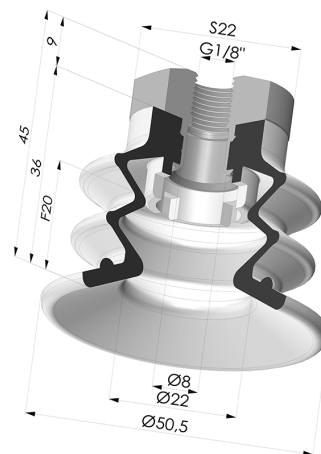

INFORMACIÓN TÉCNICA

Gama :	Ventosa
Categoría :	Fuelles
Serie :	96B
Altura (en mm) :	45
Forma :	2,5 Fuelles
Diámetro del labio :	50 mm
Diámetro interior del cuello :	Femelle G1/8"
Número de fuelles :	2,5 fuelles
Fuerza horizontal :	78.5 N
Fuerza vertical :	39 N
Flecha :	20 mm

Variantes:

Referencia de la variante:

96B 50PU 18D-2

- Color: Verde
- Dureza Shore: SH60
- Materiales: Poliuretano