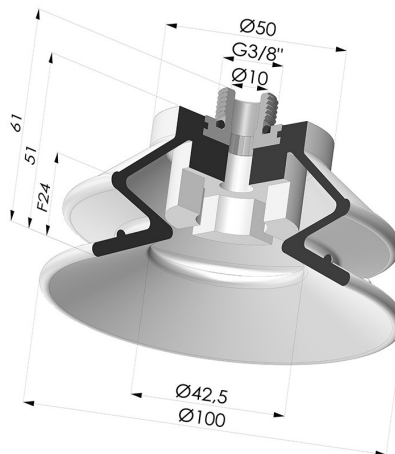

INFORMACIÓN TÉCNICA

Gama :	Ventosa
Categoría :	Fuelles
Serie :	97C
Altura (en mm) :	61
Forma :	1,5 fuelles
Diámetro del labio :	100 mm
Diámetro interior del cuello :	Macho G3/8"
Número de fuelles :	1,5 fuelles
Fuerza horizontal :	325.5 N
Fuerza vertical :	163 N
Flecha :	24 mm

Variantes:

Referencia de la variante:

97C 100PU M38

- Color: Verde / Amarillo
- Dureza Shore: SH60 / SH30
- Materiales: Poliuretano