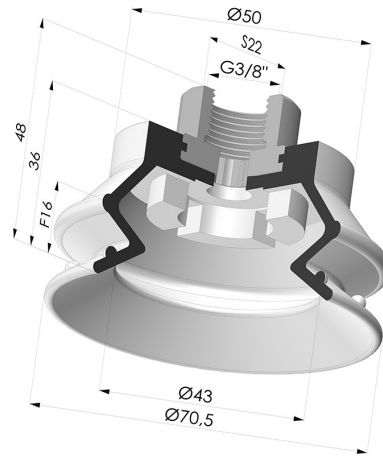

INFORMACIÓN TÉCNICA

Gama :	Ventosa
Categoría :	Fuelles
Serie :	97C
Altura (en mm) :	48
Forma :	1,5 fuelles
Diámetro del labio :	70 mm
Diámetro interior del cuello :	Femelle G3/8"
Número de fuelles :	1,5 fuelles
Fuerza horizontal :	177 N
Fuerza vertical :	88 N
Flecha :	16 mm

Variantes:

Referencia de la variante:

97C 70PU F38

- Color: Verde / Amarillo
- Dureza Shore: SH60 / SH30
- Materiales: Poliuretano