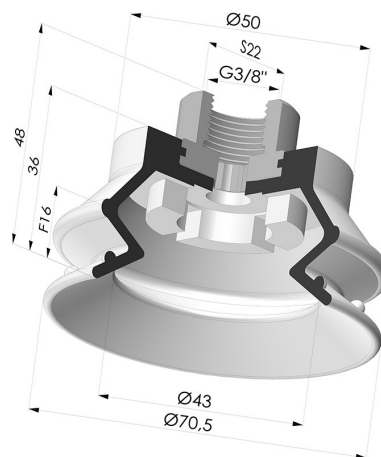

INFORMACIÓN TÉCNICA

Altura (en mm) :	48
Categoría :	Fuelles
Diámetro del labio :	70 mm
Diámetro interior del cuello :	Femelle G3/8"
Flecha :	16 mm
Forma :	1,5 fuelles
Fuerza horizontal :	177 N
Fuerza vertical :	88 N
Gama :	Ventosa
Número de fuelles :	1,5 fuelles
Serie :	97C

Variantes:

Referencia de la variante:
97C 70PU F38

- Color: Verde / Amarillo
- Dureza Shore: SH60 / SH30
- Materiales: Poliuretano