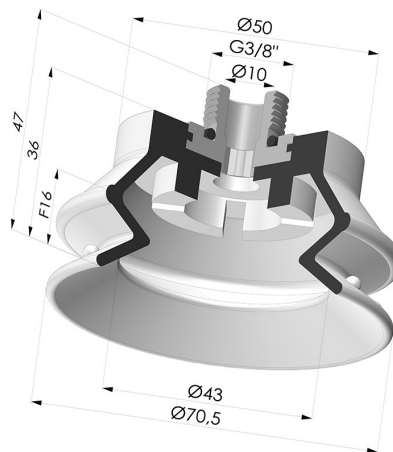

INFORMACIÓN TÉCNICA

Gama :	Ventosa
Categoría :	Fuelles
Serie :	97C
Altura (en mm) :	47
Forma :	1,5 fuelles
Diámetro del labio :	70 mm
Diámetro interior del cuello :	Macho G3/8"
Número de fuelles :	1,5 fuelles
Fuerza horizontal :	177 N
Fuerza vertical :	88 N
Flecha :	16 mm

Variantes:

Referencia de la variante:

97C 70PU M38

- Color: Verde / Amarillo
- Dureza Shore: SH60 / SH30
- Materiales: Poliuretano