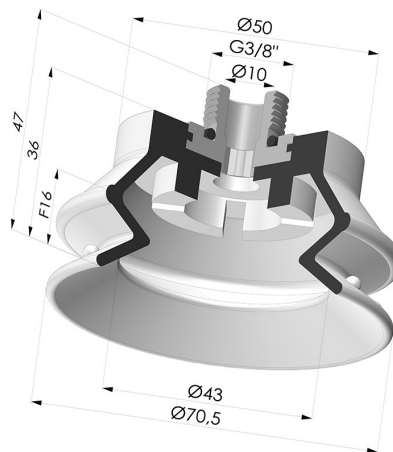

### INFORMACIÓN TÉCNICA

<b>Altura (en mm) :</b>	47
<b>Categoría :</b>	Fuelles
<b>Diámetro del labio :</b>	70 mm
<b>Diámetro interior del cuello :</b>	Macho G3/8"
<b>Flecha :</b>	16 mm
<b>Forma :</b>	1,5 fuelles
<b>Fuerza horizontal :</b>	177 N
<b>Fuerza vertical :</b>	88 N
<b>Gama :</b>	Ventosa
<b>Número de fuelles :</b>	1,5 fuelles
<b>Serie :</b>	97C

### Variantes:

Referencia de la variante:

**97C 70PU M38**

- Color: Verde / Amarillo
- Dureza Shore: SH60 / SH30
- Materiales: Poliuretano