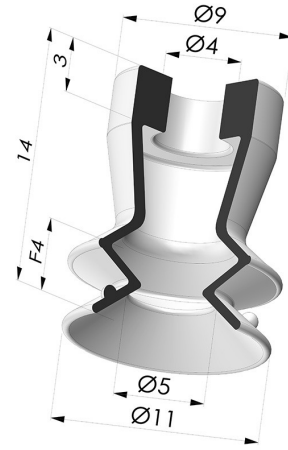

**INFORMACIÓN TÉCNICA**

<b>Gama :</b>	Ventosa
<b>Categoría :</b>	Fuelles
<b>Serie :</b>	97C
<b>Altura (en mm) :</b>	14
<b>Forma :</b>	1,5 fuelles
<b>Diámetro del labio :</b>	11 mm
<b>Diámetro interior del cuello :</b>	4mm
<b>Número de fuelles :</b>	1,5 fuelles
<b>Fuerza horizontal :</b>	4 N
<b>Fuerza vertical :</b>	2 N
<b>Flecha :</b>	4 mm

**Variantes:**

Referencia de la variante:

**97C 10PU A**

- Color: Verde / Amarillo
- Dureza Shore: SH60 / SH30
- Materiales: Poliuretano