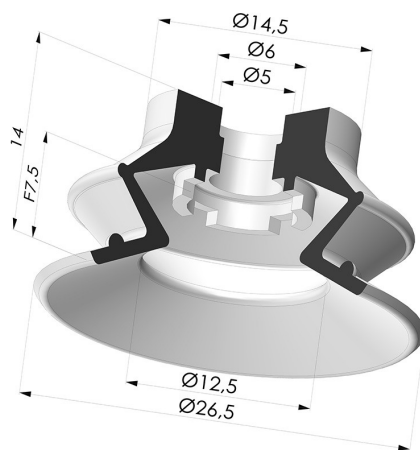

### INFORMACIÓN TÉCNICA

<b>Gama :</b>	Ventosa
<b>Categoría :</b>	Fuelles
<b>Serie :</b>	97C
<b>Altura (en mm) :</b>	14
<b>Forma :</b>	1,5 fuelles
<b>Diámetro del labio :</b>	26,5 mm
<b>Diámetro interior del cuello :</b>	5mm
<b>Número de fuelles :</b>	1,5 fuelles
<b>Fuerza horizontal :</b>	22 N
<b>Fuerza vertical :</b>	11 N
<b>Flecha :</b>	7.5 N

### Variantes:

Referencia de la variante:

**97C 25PU A**

- Color: Verde / Amarillo
- Dureza Shore: SH60 / SH30
- Materiales: Poliuretano